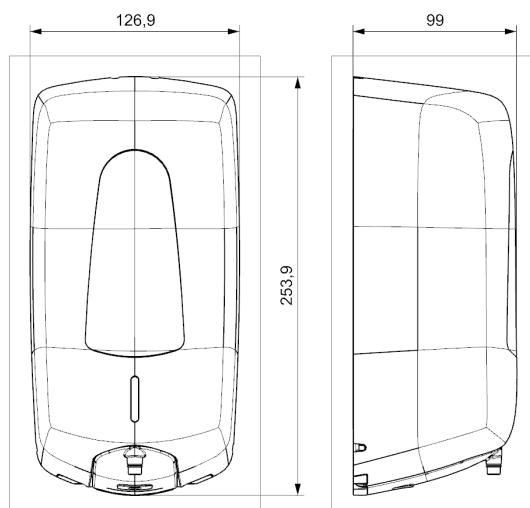

AC77650 / AC77660 / AC77670

- Base negra
- Tapa negra
- Visor translucido

Dimensiones (mm)

AC77XXX

Dimensiones sin embalaje

PARA TODAS LAS REFERENCIAS			
Alto	Ancho	Fondo	Peso
253,9 mm	126,9 mm	99 mm	0,65 Kg

Dimensiones con embalaje

PARA TODAS LAS REFERENCIAS			
Alto	Ancho	Fondo	Peso
265 mm	123 mm	120 mm	0,785 Kg

Packing

- Embalajes de 1 unidad para todos los códigos.

Fijación

Para todas las referencias:

- Mediante tacos y tornillos incluidos, admite fijación por adhesivo (no incluido).
- Accesorios: 3 tacos, 3 tornillos y conjunto cerradura.