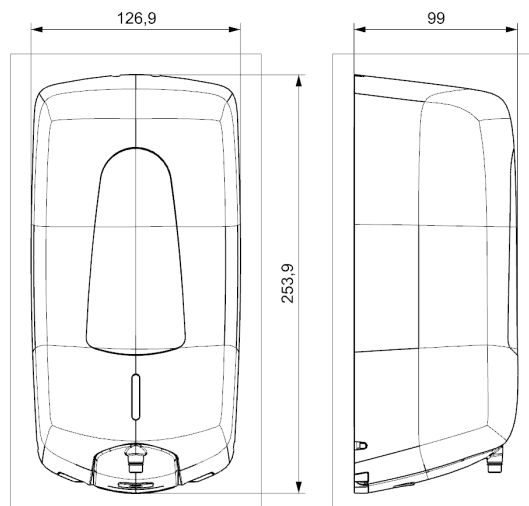

## Dimensions (mm)

**AC77XXX**

## Dimensions without packaging

<b>FOR ALL REFERENCES</b>			
<b>Height</b>	<b>Width</b>	<b>Depth</b>	<b>Weight</b>
253.9 mm	126.9 mm	99 mm	0.65 k

## Dimensions with packaging

<b>FOR ALL REFERENCES</b>			
<b>Height</b>	<b>Width</b>	<b>Depth</b>	<b>Weight</b>
265 mm	123 mm	120 mm	0.785 k