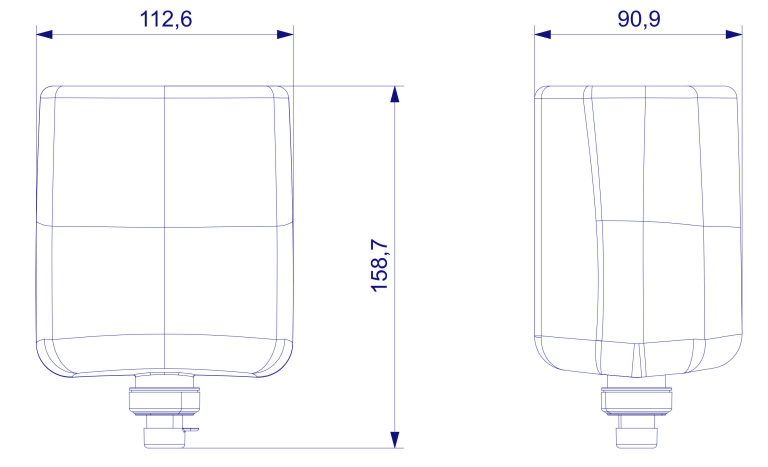

Color / Acabado

AT19006

- Azul.

AT19806

- Incoloro, inodoro.

AT18606

- Nácar.

AT18706

- Verde.

Dimensiones (mm)

Peso: 1,04 Kg

Dimensiones con embalaje

<i>AT18606/ AT18706/ AT19006/ AT19806</i>			
Alto	Ancho	Fondo	Peso
288 mm	228 mm	176 mm	6,53 Kg

Packing

- Embalajes de 6 unidades para todas las referencias.