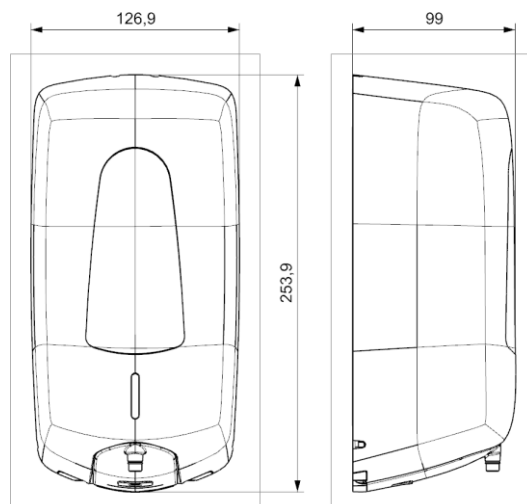

## **Цвет / Отделка**

## **Размеры (мм)**

## Размеры без упаковки

<i>ДЛЯ ВСЕХ АРТИКУЛОВ</i>			
Высота	Ширина	Глубина	Вес
253,9 мм	126,9 мм	99 мм	0,65 кг

## Размеры в упаковке

<i>ДЛЯ ВСЕХ АРТИКУЛОВ</i>			
Высота	Ширина	Глубина	Вес
265 мм	123 мм	120 мм	0,785 кг