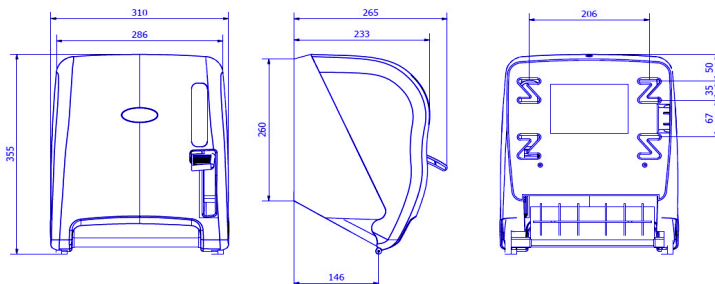

Materiales

- Fabricado en plástico ABS

Observaciones

- Se complementa con los aparatos de la línea azur: AG40000, AH33000, AE51000, AC80050

Color / Acabado

- Tapa blanca
- Base blanca

Dimensiones (mm)

AG16500

Peso: 2,360 Kg

Dimensiones con embalaje

AG16500			
Alto	Ancho	Fondo	Peso
380 mm	315 mm	275 mm	2,750 Kg

Packing

- Embalaje de 1 und.

Fijación

- Por medio de tornillos y tacos.
- Incluidos: 1 llave, 4 tacos, 4 tornillos y 4 arandelas.