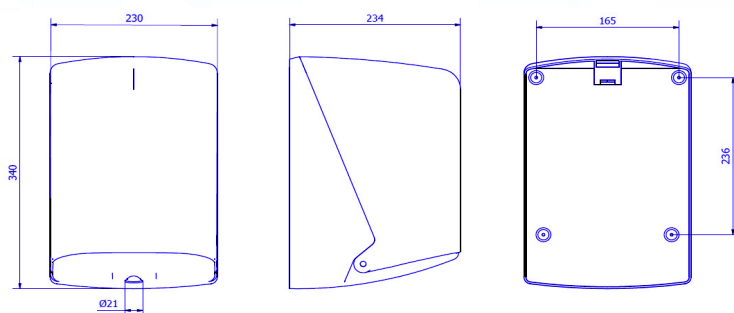

AG45000

- INOX satinado
- Base gris

AG45500

- INOX brillo
- Base gris

Dimensiones (mm)

AG45000 / AG45500

Peso: 2,650 Kg

Dimensiones con embalaje

AG45000 / AG45500			
Alto	Ancho	Fondo	Peso
330 mm	250 mm	240 mm	2,910 Kg

Packing

AG45000 / AG45500

- Embalaje de 1 und.

Fijación

- Por medio de tornillos y tacos.
- Incluidos: 1 llave, 3 tacos y 3 tornillos.