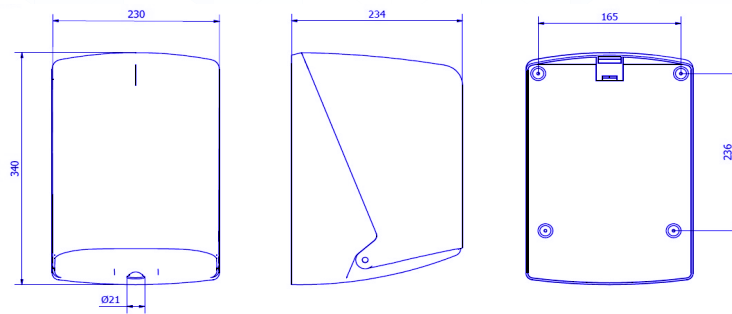

Farbe / Ausführung

AG45000

- Edelstahl, satiniert.
- Wandhalterung grau

AG45500

- Edelstahl, poliert
- Wandhalterung grau

Abmessungen (mm)

AG45000 / AG45500

Gewicht: 2,650 Kg

Abmessung mit Verpackung

AG45000 / AG45500			
Höhe	Breite	Tiefe	Gewicht
330 mm	250 mm	240 mm	2,910 Kg

Verpackung

AG45000 / AG45500

• LIEFERUMFANG: 1 Stck.

Befestigung

- Mit Schrauben und Dübeln.
- Im Lieferumfang enthalten: 1 Spezialschlüssel, 3 Dübel und 3 Schrauben.