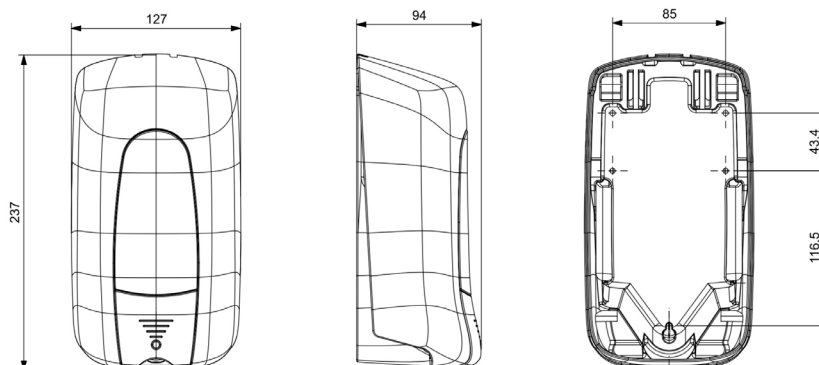

DISTRIBUTEUR DE SAVON AITANA MULTIFONCTION INOX

RÉF.
EAN

AC74000
8427950375897
INOX satiné

AC74500
8427950375903
INOX brillant

Description générale

- Distribue le gel et la mousse.
- Grand viseur frontal qui vous permet de contrôler la charge.
- Système captif, différencié pour chaque client.
- L'ensemble du panneau frontal fait office de bouton-poussoir sur la valve de la cartouche.
- Accepte les cartouches Jofel en polyéthylène, pliables, recyclables, d'une capacité de 1 litre.

Composants et matériaux

- Base en ABS noir.
- Couvercle en INOX AISI 304.
- Viseur en SAN transparent.

Dimensions (mm)

Remarques

- Utilisé avec les recharges : AT17000, AT17700, AT54500, AT54600, AT54700, AT17800, AT86000, (non comprises).
- Capacité de 1 litre.

Couleur/ finition

- INOX AISI 304 Brillant et satiné.

Dimensions sans l'emballage

AC74000/AC74500			
Hauteur	Largeur	Profondeur	Poids
237 mm	127 mm	94 mm	0,488 kg

Dimensions avec l'emballage

AC74000/AC74500			
Hauteur	Largeur	Profondeur	Poids
245 mm	135 mm	105 mm	0,558 kg