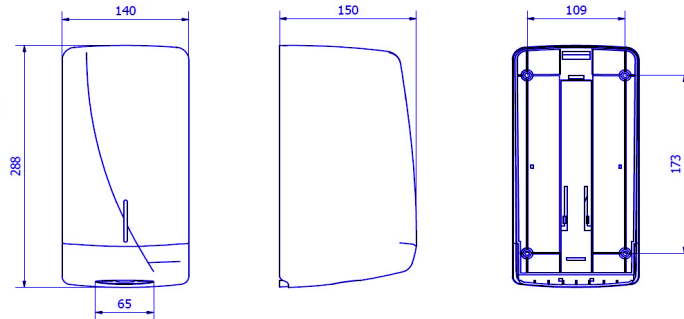

Farbe / Ausführung

AH75000

- Deckel Edelstahl, satinert.
- Wandhalterung grau

Abmessungen (mm)

AH75000

Gewicht: 1,060 Kg

Abmessung mit Verpackung

AH75000			
Höhe	Breite	Tiefe	Gewicht
293 mm	145 mm	157 mm	1,230 Kg