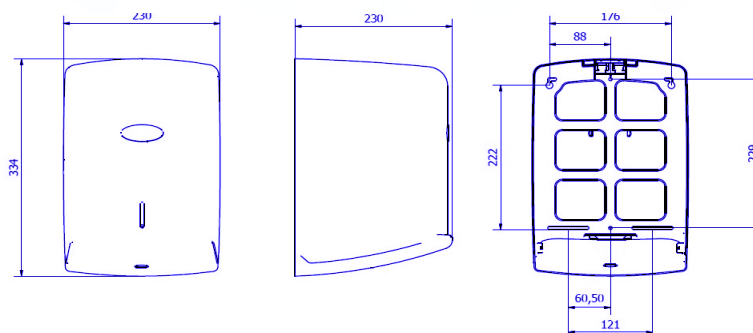

Dimensions (mm)

AG47000/AG47300/AG47600/AG47600-MT

Poids : 0,725 kg

Dimensions avec l'emballage

AG47000/AG47300/AG47600/AG47600-MT			
Hauteur	Largeur	Profondeur	Poids
355 mm	240 mm	245 mm	0,915 kg

Packaging