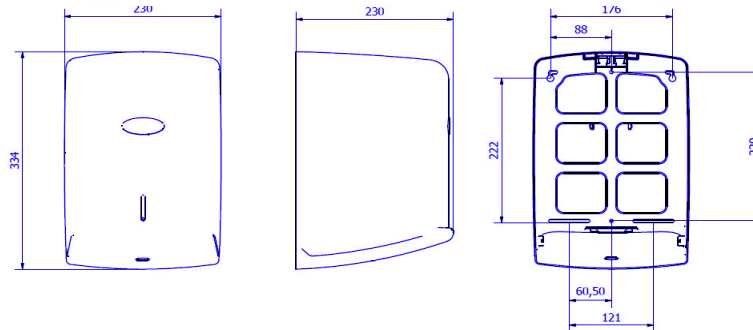

- Gehäuse in Mattschwarz
- Wanderhalterung in Schwarz

Abmessungen (mm)

**AG47000 / AG47300 / AG47600 /
AG47600-MT**

Gewicht: 0,725 Kg

Abmessung mit Verpackung

AG47000/AG47300/ AG47600/AG47600-MT			
Höhe	Breite	Tiefe	Gewicht
355 mm	240 mm	245 mm	0,915 Kg