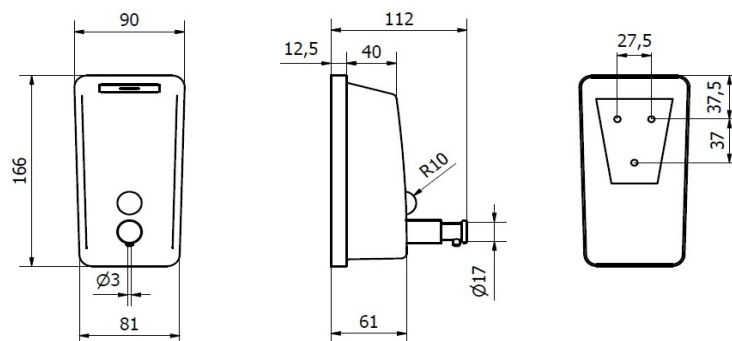

- INOX brillant

Dimensions (mm)

Dimensions sans l'emballage

ALL1006/ALL1006B			
Hauteur	Largeur	Profondeur	Poids
166 mm	90 mm	112 mm	0,415 Kg

Dimensions avec l'emballage

ALL1006/ALL1006B			
Hauteur	Largeur	Profondeur	Poids
170 mm	100 mm	117 mm	0,485 Kg