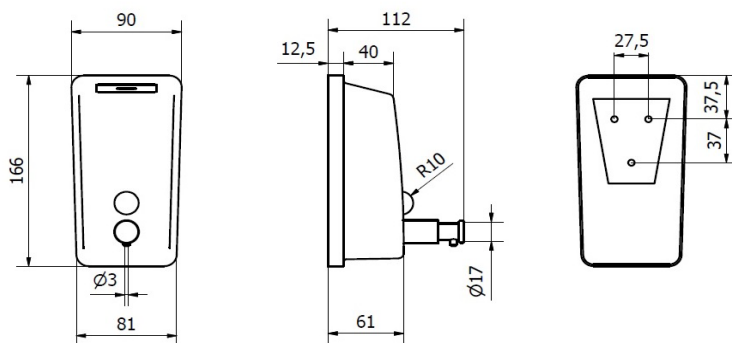

EAN

Descripción general

- Dosificador vertical de jabón líquido rellenable
- Carcasa y soporte en acero INOX satinado
- Visor de carga
- Pulsador con válvula antigoteo y anticorrosión
- Antivandálico
- Capacidad: 0,5 L

Dimensiones (mm)

Dimensiones sin embalaje

ALL1006 / ALL1006B			
Alto	Ancho	Fondo	Peso
166 mm	90 mm	112 mm	0,415 Kg

Dimensiones con embalaje

ALL1006 / ALL1006B			
Alto	Ancho	Fondo	Peso
170 mm	100 mm	117 mm	0,485 Kg