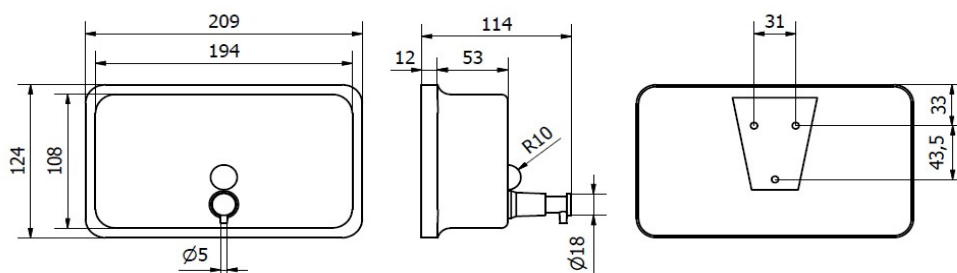

- Druck des Druckknopfes:
2,4 kg
- Dosierung per
Seifenausgabe: 1 g
- Vandalismussicher

Abmessungen (mm)

Gewicht: 0,495 Kg

Abmessung ohne Verpackung

ALL1003 / ALL1003B			
Höhe	Breite	Tiefe	Gewicht
124 mm	209 mm	114 mm	0,495 Kg

Abmessung mit Verpackung

ALL1003 / ALL1003B			
Höhe	Breite	Tiefe	Gewicht
130 mm	250 mm	120 mm	0,585 Kg

Verpackung

- LIEFERUMFANG: 1 Stck.

-  Befestigung: mit Schrauben und Dübeln (im Lieferumfang enthalten).