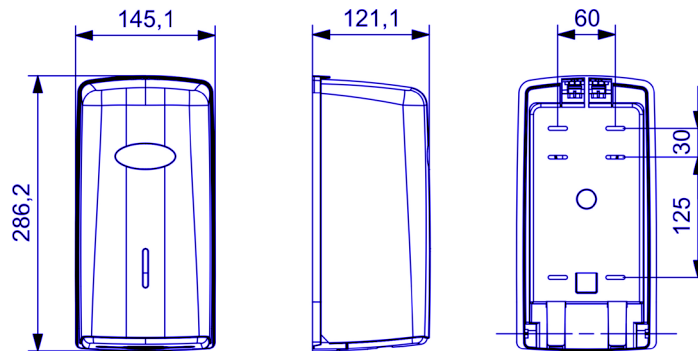

### 🔒 Farbe / Ausführung

A77000

- Wandhalterung: Weiß
- Gehäuse: Weiß

A77300

- Wandhalterung: Schwarz
- Gehäuse: Silber

A77600

- Wandhalterung: Schwarz
- Gehäuse: Schwarz

A77600-MT

## Abmessungen (mm)

AH77000 / AH77300 / AH77600 / AH77600-MT

Gewicht: 0.425 Kg

## Abmessung mit Verpackung

AH77000 / AH77300 / AH77600 / AH77600-MT			
Höhe	Breite	Tiefe	Gewicht
295 mm	145 mm	145 mm	0515