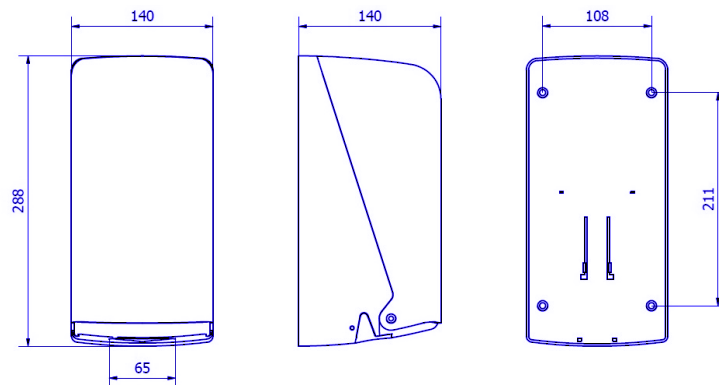

## Abmessungen (mm)

AH71400

Gewicht: 0.545 Kg

## Abmessung mit Verpackung

AH71400			
Höhe	Breite	Tiefe	Gewicht
293 mm	150 mm	290 mm	1,320*

\*6 Stück