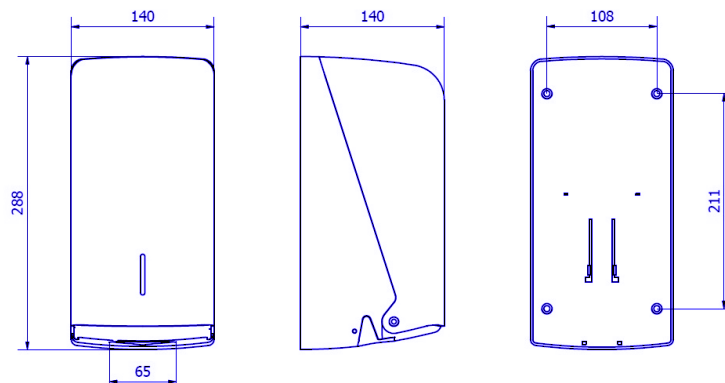

TOILETTPAPIERSPENDER Z-FALZ WEISS AZUR

REF
EAN

AH70000
8427950309045
Weiß

Allgemeine Beschreibung

- Toilettenpapierspender für Toilettenpapier in Z-Falz
- Hergestellt aus hochwertigem, sehr strapazierfähigem weißem ABS.
- Vorne aufklappbar, ausgestattet mit Sichtfenster zur Füllstandskontrolle und Schloss mit Schlüssel.
- Befüllbar mit bis zu 400 Einzelblättern Toilettenpapier in Z-Falz
- Zur Einzelblattentnahme unten

Kapazität

- Für 400 Einzelblätter Toilettenpapier

Anmerkungen

- Ideal zur Kombination mit Geräten der Produktfamilie Azur.

Komponenten und Materialien

- Gehäuse und Wandhalterung: ABS Weiß

Farbe / Ausführung

- Wandhalterung: Weiß
- Gehäuse: Weiß

Abmessungen (mm)

AH70000

Gewicht: 0.540 Kg

Abmessung mit Verpackung

AH70000			
Höhe	Breite	Tiefe	Gewicht
293 mm	145 mm	145 mm	0.625 Kg

Verpackung

- Lieferumfang: 1 Stck.
- Umverpackung 4 Stück.