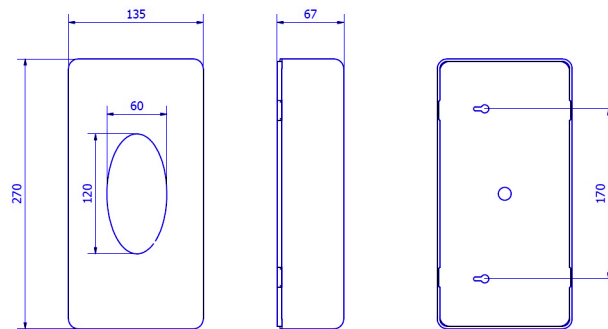

Цвет / Отделка

- Корпус и основание: Белый ABS

Размеры (мм)

АН60000

Вес: 0,295 кг

Размеры в упаковке

АН60000			
Высота	Ширина	Глубина	Вес
165 мм	290 мм	440 мм	2,125* кг

Упаковка