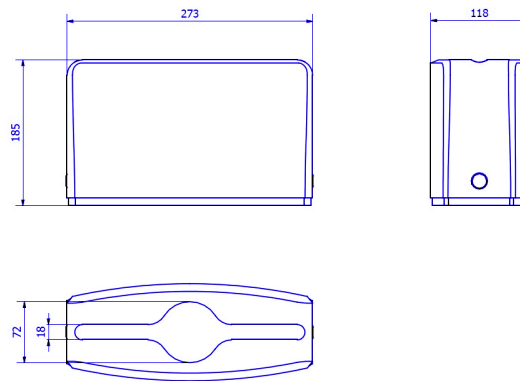

Capacidad

- 250 servilletas de papel, dependiendo de modelo y gramaje

Observaciones

- Medidas máx. De servilletas:
Tipo "z" (24 x 24) cm.
Tipo "w" (24 x 32) cm.

Componentes y materiales

- Carcasa y base: ABS

Color / Acabado

- Base: Negra
- Carcasa: Blanca

Dimensiones (mm)

AH52000

Peso: 0.500 Kg

Dimensiones con embalaje

AH52000			
Alto	Ancho	Fondo	Peso
193 mm	280 mm	126 mm	0.705 Kg

Packing