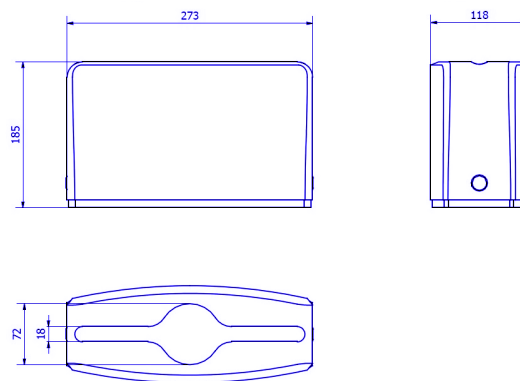

Вместимость

- 250 бумажных салфеток, в зависимости от модели и плотности

Примечания

- Макс. размеры салфеток:
Тип Z: (24 x 24) см.
Тип W: (24 x 32) см.

Компоненты и материалы

- Корпус и основание: ABS

Цвет / Отделка

- Основание: Черный
- Корпус: Белый

Размеры (мм)

АН52000

Вес: 0,500 кг

Размеры в упаковке

АН52000			
Высота	Ширина	Глубина	Вес
193 мм	280 мм	126 мм	0,705 кг

Упаковка

- Упаковка по 1 шт.