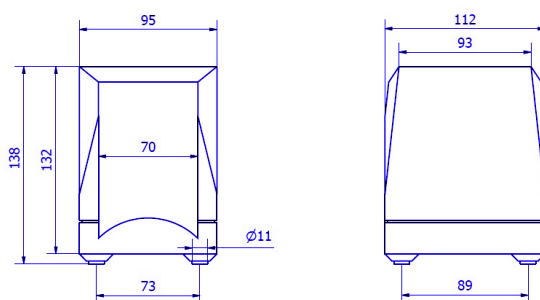

Componentes y materiales

- Fabricado en plástico ABS.

Color / Acabado

- Carcasa gris
- Base negra.

Dimensiones (mm)

AH50000

Peso: 0,235 Kg

Dimensiones con embalaje

AH50000			
Alto	Ancho	Fondo	Peso
320 mm	360 mm	520 mm	8,110 Kg

Packing

- Embalaje de 30 unds.

 **Fijación:** Dispensador de sobremesa con tacos de goma antideslizantes.