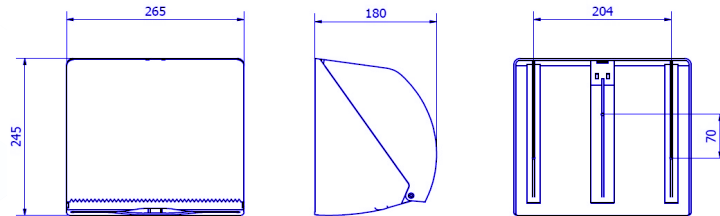

## Dimensiones con embalaje

<b>AH45000/ AH46000</b>			
<b>Alto</b>	<b>Ancho</b>	<b>Fondo</b>	<b>Peso</b>
250 mm	280 mm	188 mm	1,160 Kg