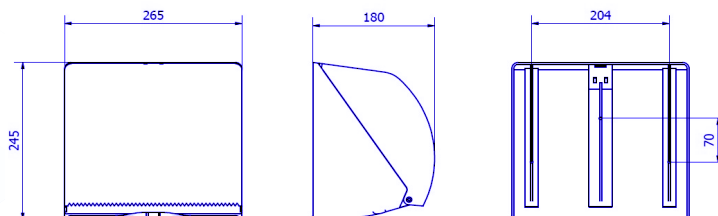

АН45000/ АН46000

Вес: 0,950 кг

Размеры в упаковке

АН45000/ АН46000			
Высота	Ширина	Глубина	Вес
250 мм	280 мм	188 мм	1,160 кг

Упаковка

АН45000 / АН46000

• Упаковка по 1 шт.

Крепление