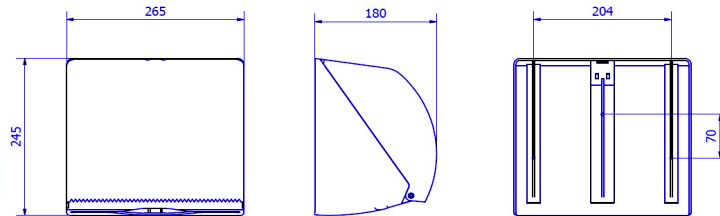

AH45000/ AH46000

Gewicht: 0,950 Kg

Abmessung mit Verpackung

| AH45000/ AH46000 | | | |
|-------------------------|---------------|--------------|----------------|
| Höhe | Breite | Tiefe | Gewicht |
| 250 mm | 280 mm | 188 mm | 1,160 Kg |