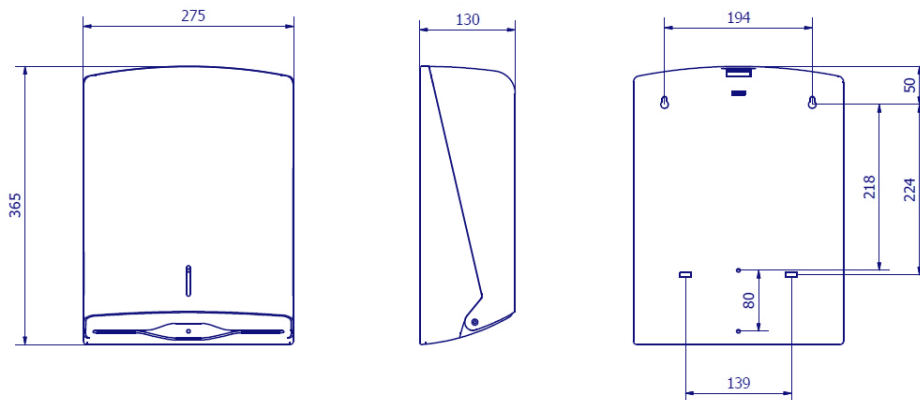

AH33000 / AH33700 / AH34400

Peso: 0,885 Kg

Dimensiones con embalaje

AH33000 / AH33700/ AH34400			
Alto	Ancho	Fondo	Peso
370 mm	275 mm	130 mm	1,025 Kg

Packing

- Embalaje de 1 unidad
- Reembalaje de 4 unidades