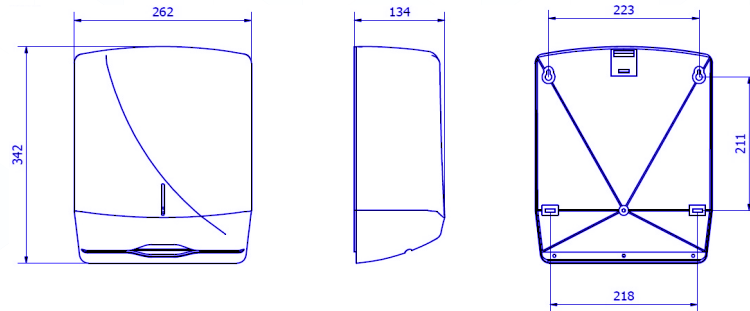

## Dimensions with packaging

| <b>AH25000/AH25500</b> |              |              |               |
|------------------------|--------------|--------------|---------------|
| <b>Height</b>          | <b>Width</b> | <b>Depth</b> | <b>Weight</b> |
| 355 mm                 | 277 mm       | 145 mm       | 1.930 k       |