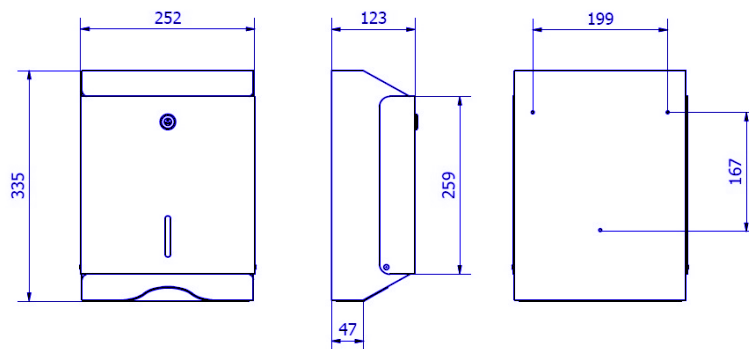

## Abmessung mit Verpackung

AH20000			
Höhe	Breite	Tiefe	Gewicht
355 mm	258 mm	128 mm	2.065 Kg