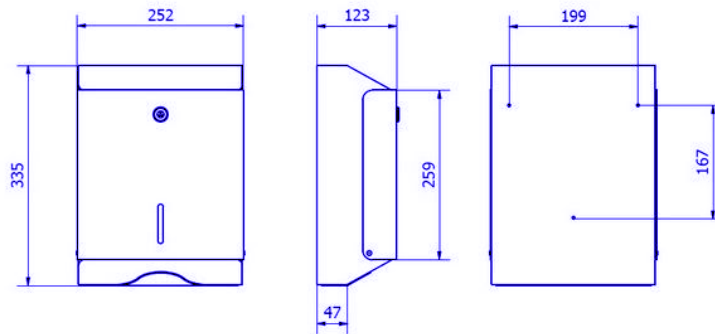

Capacidad

- 600 toallas de papel tipo Z

Observaciones

- Mantiene la estética de la línea clásica

Componentes y materiales

- Tapa y base: Acero INOX AISI 201 de 0,8 mm de espesor.

Color / Acabado

AH12200

- Base: Inox Brillo
- Tapa: Inox Brillo

A14200

- Base: Inox Satinado
- Tapa: Inox Satinado

Dimensiones (mm)

AH12200 / AH14200

Peso: 1,585 Kg

Dimensiones con embalaje

AH12200 / AH14200			
Alto	Ancho	Fondo	Peso
358 mm	260 mm	127 mm	1,750