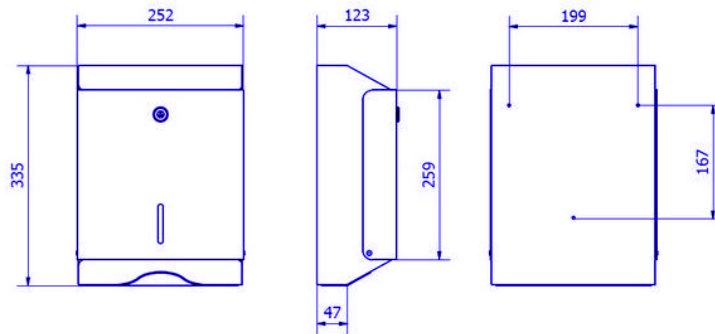

## Abmessungen (mm)

AH12200 / AH14200

Gewicht: 1,585 Kg

## Abmessung mit Verpackung

AH12200 / AH14200			
Höhe	Breite	Tiefe	Gewicht
358 mm	260 mm	127 mm	1,750