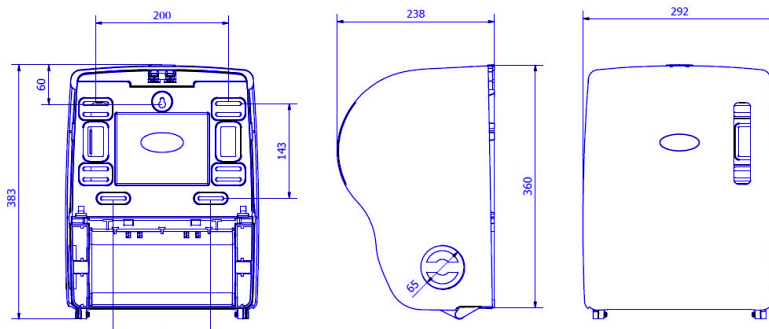

## Abmessung mit Verpackung

<b>AG59000/ AG59500</b>			
<b>Höhe</b>	<b>Breite</b>	<b>Tiefe</b>	<b>Gewicht</b>
395 mm	300 mm	250 mm	3,765 Kg