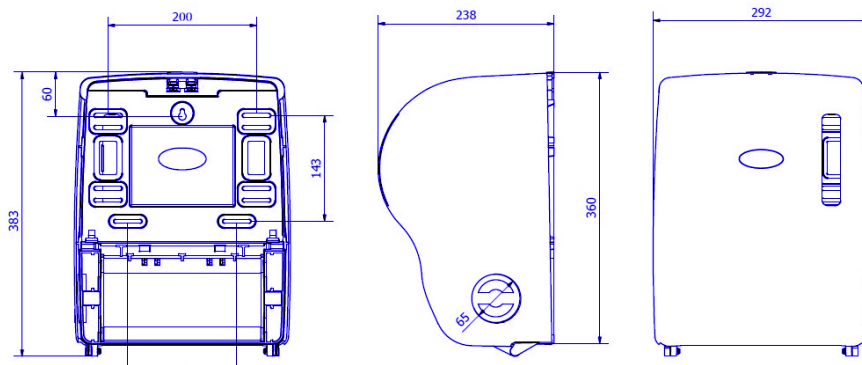

Composants et matériaux

- Couvercle : MABS
- Base : ABS

Couleur/ finition

- Base : blanche
- Couvercle : fumé
- Indicateur transparent

Dimensions (mm)

AG57000

Poids : 2,030 kg

Dimensions avec l'emballage

AG57000			
Hauteur	Largeur	Profondeur	Poids
395 mm	300 mm	250 mm	2,340 kg

Packaging

- Emballages de 1 u.

Fixation

- Au moyen de vis et de chevilles.
- Comprend : 1 clef, 4 chevilles et 4 vis.

Approuvé par : Service Qualité