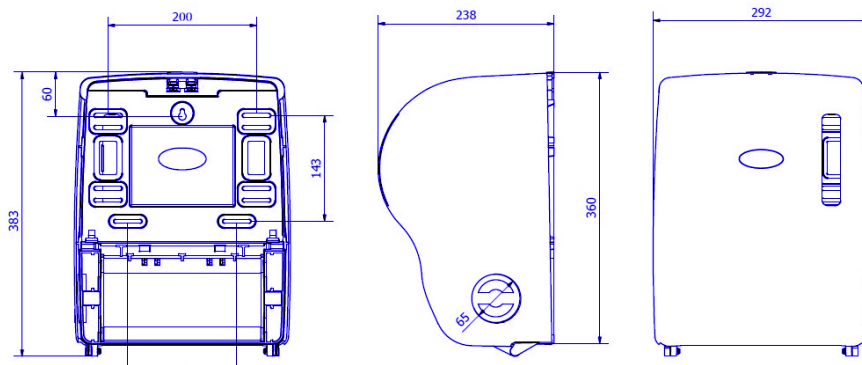

## Dimensions avec l'emballage

AG56000/AG56600/AG56600-MT/AG56300			
Hauteur	Largeur	Profondeur	Poids
395 mm	300 mm	250 mm	2,350 kg