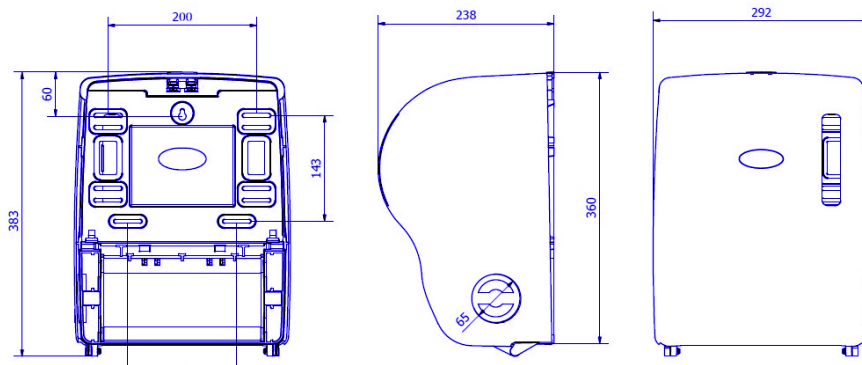

- Negro

AG56600-MT

- Negro mate

Dimensiones (mm)

AG56000/ AG56600/ AG56600-MT/ AG56300

Peso: 2,030 Kg

Dimensiones con embalaje

AG56000/ AG56600/ AG56600-MT/ AG56300			
Alto	Ancho	Fondo	Peso
395 mm	300 mm	250 mm	2,350 Kg