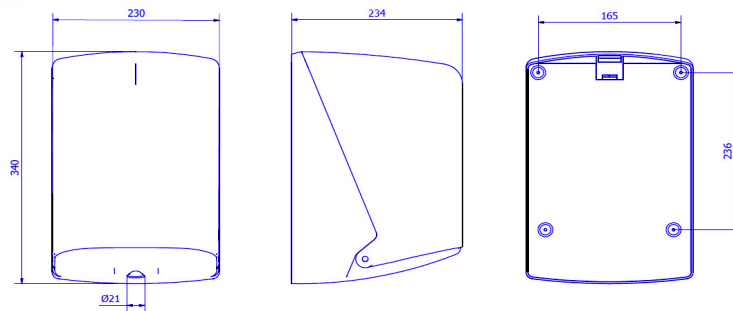

AG42000 / AG43000

Gewicht: 1,360 Kg

Abmessung mit Verpackung

AG42000 / AG43000			
Höhe	Breite	Tiefe	Gewicht
355 mm	240 mm	245 mm	1,555 Kg

Verpackung

AG42000 / AG43000

• LIEFERUMFANG: 1 Stck.

Befestigung