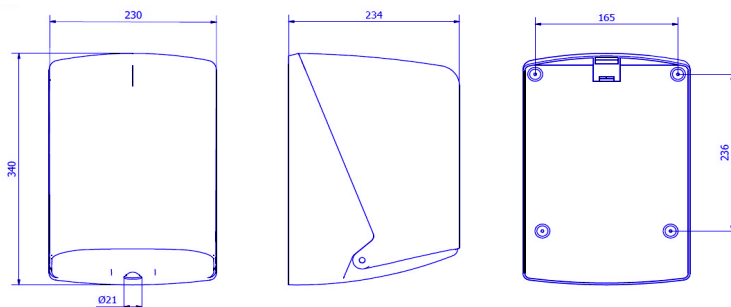

- Dispensador box de papel bobina/mecha.
- Fabricado en abs blanco y frontal "san" fumé de alta calidad y resistencia.
- Frontal totalmente abatible para facilitar carga papel y cerradura con llave.
- Requiere bobina especial, apoyada en su lateral y sin mandril para dispensar por el centro de la base para bobinas de \varnothing máximo de 205 mm.

Materiales

- Base en plástico ABS
- Tapa en plástico SAN

Observaciones

- Se complementa con los aparatos de la línea Azur fumé

Dimensiones (mm)

AG41400

Peso: 1,265 Kg

Dimensiones con embalaje

AG41400			
Alto	Ancho	Fondo	Peso
355 mm	240 mm	245 mm	1,465 Kg

Packing

- Embalaje de 1 und.

Fijación

- Por medio de tornillos y tacos.
- Incluidos: 1 llave, 3 tacos y 3 tornillos.