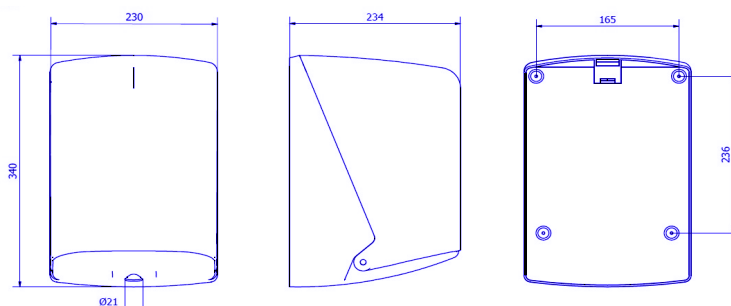

Material

- Wandhalterung aus ABS-Kunststoff.
- Gehäuse aus SAN-Kunststoff.

Anmerkungen

- Ideal zur Kombination mit Geräten der Produktfamilie Azur Rauchfarben

Abmessungen (mm)

AG41400

Gewicht: 1,265 Kg

Abmessung mit Verpackung

AG41400			
Höhe	Breite	Tiefe	Gewicht
355 mm	240 mm	245 mm	1,465 Kg

Verpackung

- LIEFERUMFANG: 1 Stck.

Befestigung

- Mit Schrauben und Dübeln.
- Im Lieferumfang enthalten: 1 Spezialschlüssel, 3 Dübel und 3 Schrauben.