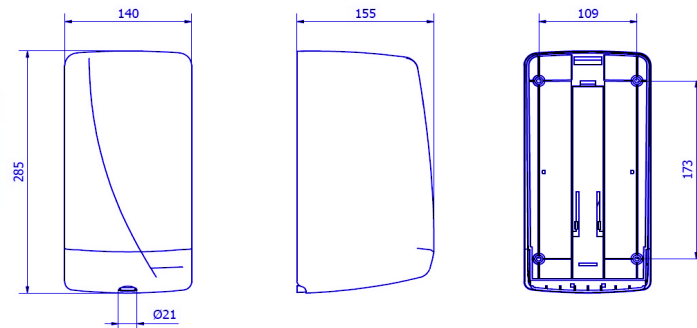

## Farbe / Ausführung

## Abmessung mit Verpackung

<b>AG35000</b>			
<b>Höhe</b>	<b>Breite</b>	<b>Tiefe</b>	<b>Gewicht</b>
295 mm	145 mm	155 mm	1,310 Kg