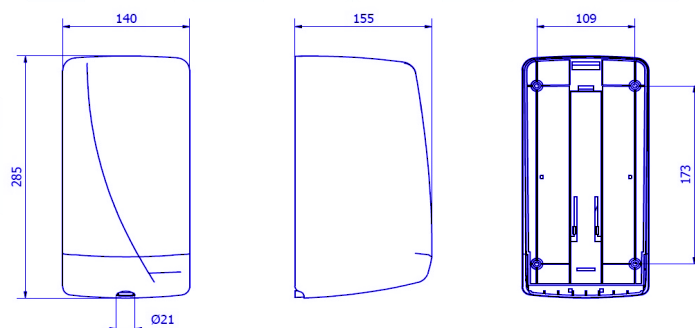

- Distributeur mini box de papier bobine/mèche dévidage en continu
- Boîtier en acier INOX de qualité et résistance élevées
- Capacité pour des bobines d'un \varnothing de 130 mm max et de plus de 210 mm de large
- Serrure avec clef
- Nécessite une bobine spéciale, soutenue sur le côté et sans mandrin

- INOX satiné

Dimensions (mm)

AG35000

Poids : 1,160 kg

Dimensions avec l'emballage

AG35000			
Hauteur	Largeur	Profondeur	Poids
295 mm	145 mm	155 mm	1,310 kg

Packaging

AG35000