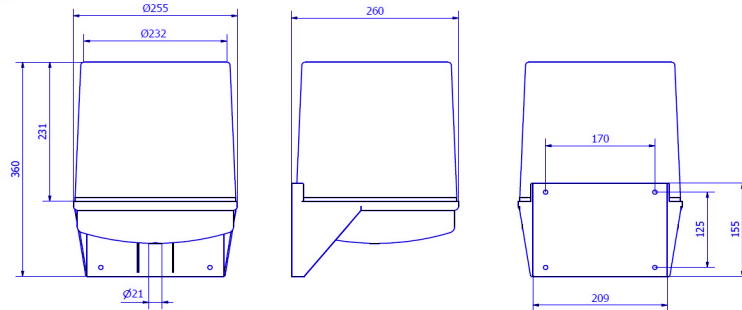

Color / Acabado

AG20020

- Blanco

AG21050

- Vaso fumé / Base blanca

Dimensiones (mm)

AG20020 / AG21050

Peso: 0,990 Kg

Dimensiones con embalaje

AG20020 / AG21050			
Alto	Ancho	Fondo	Peso
375 mm	265 mm	265 mm	1,230 Kg

Packing

AG20020/ AG21050

- Embalaje de 1 und.

Fijación

- Por medio de tornillos y tacos.
- Incluidos: 1 llave, 3 tacos y 3 tornillos.