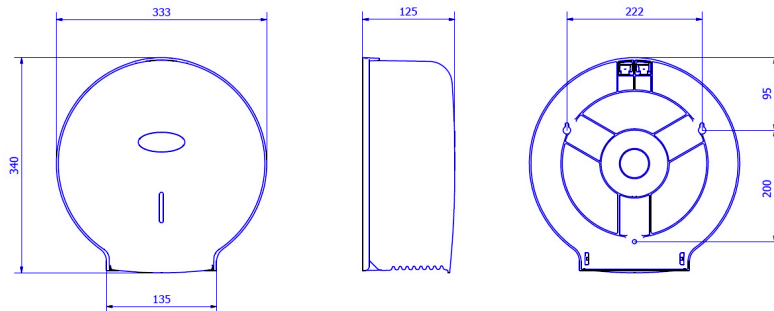

- Gehäuse in Mattschwarz
- Wandhalterung in Schwarz

Abmessungen (mm)

AE77000/AE77300/AE77600/AE77600-MT

Gewicht: 0,620 Kg

Abmessung mit Verpackung

AE77000/AE77300/AE77600/AE77600-MT			
Höhe	Breite	Tiefe	Gewicht
350 mm	335 mm	135 mm	0,770 Kg