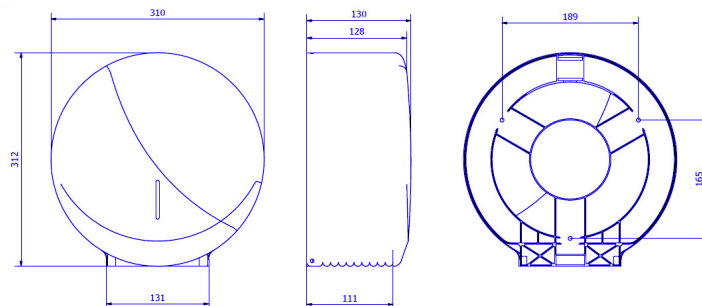

- Edelstahl, satiniert.

AE25500 / AE26500

- Edelstahl, poliert.

Abmessungen (mm)

AE25000/AE25500

Gewicht: 0,985 Kg

AE26000 / AE26500

Gewicht: 1,305 Kg

Abmessung mit Verpackung

AE25000/ AE25500			
Höhe	Breite	Tiefe	Gewicht
285 mm	278 mm	140 mm	1,185 Kg

AE26000/ AE26500			
Höhe	Breite	Tiefe	Gewicht
325 mm	320 mm	150 mm	1,580 Kg

Verpackung

- Lieferumfang: 1 Stück.
- Umverpackung 4 Stück.