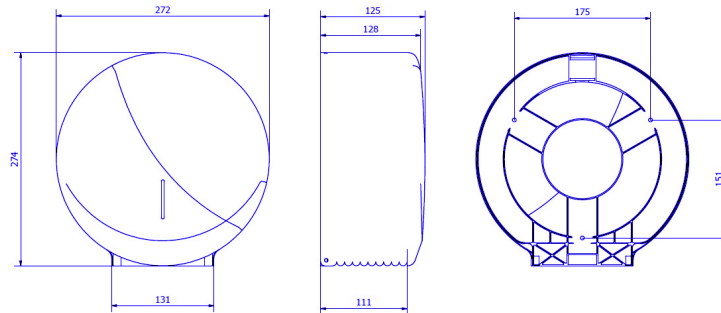

- Edelstahl, satiniert.

AE25500 / AE26500

- Edelstahl, poliert.

Abmessungen (mm)

AE25000/AE25500

Gewicht: 0,985 Kg

AE26000 / AE26500

Gewicht: 1,305 Kg

Abmessung mit Verpackung

AE25000/ AE25500			
Höhe	Breite	Tiefe	Gewicht
285 mm	278 mm	140 mm	1,185 Kg

AE26000/ AE26500			
Höhe	Breite	Tiefe	Gewicht
325 mm	320 mm	150 mm	1,580 Kg

Verpackung

- Lieferumfang: 1 Stück.
- Umverpackung 4 Stück.