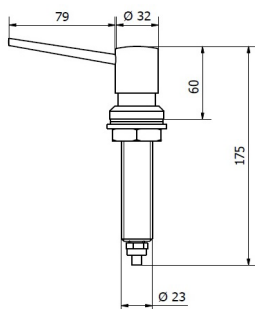

ВСТРАИВАЕМЫЙ ДОЗАТОР ДЛЯ МЫЛА

Арт.

EAN

AC62000
8427950300509
Хромированный

Общее описание

- Дозатор для жидкого мыла
- Кнопка без бутылки и резервуара.
- Помпа из хромированной латуни.
- Установка на столешнице.
- Включает всасывающую трубку.
- Носик и кнопка встроены в помпу.
- Включает пластиковую трубку.

Примечания

- Отверстие на поверхности, на которой устанавливается дозатор, должно иметь минимальный диаметр 24 мм и максимальный диаметр 26 мм.
- Пластиковая трубка: длина 760 мм, наружн. \varnothing : 8 мм, внутр. \varnothing : 6 мм.

Компоненты и материалы

- Изготовлен из хромированной латуни
- Пластиковые детали из ацетальной смолы
- Прозрачная трубка из ПВХ

Цвет / Отделка

- Хромированная.

Размеры (мм)

AC62000

Вес: 0,420 кг

Размеры в упаковке

АС62000			
Высота	Ширина	Глубина	Вес
215 мм	268 мм	168 мм	2,340 кг

Упаковка

- Упаковки по 5 шт.

Крепление: С помощью гаек, шайб и резиновых прокладок (все входит в комплект).