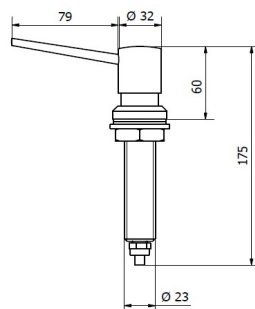

### Observaciones

- El agujero de la superficie sobre la cual irá instalado el grifo deberá tener un diámetro mínimo de 24 mm y un máximo de 26 mm.
- Tubo plástico: long 760 mm  $\varnothing$  exterior: 8 mm  $\varnothing$  interior: 6 mm.

### Dimensiones (mm)

**AC62000**

Peso: 0,420 Kg

## Dimensiones con embalaje

<b>AC62000</b>			
<b>Alto</b>	<b>Ancho</b>	<b>Fondo</b>	<b>Peso</b>
215 mm	268 mm	168 mm	2,340 Kg