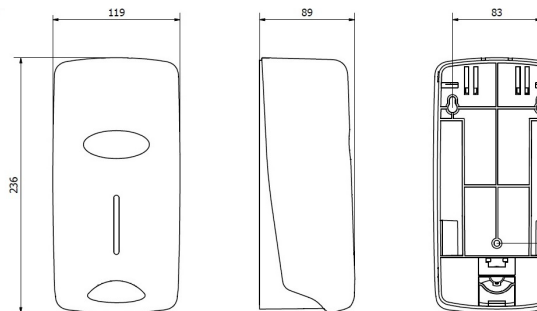

Anmerkungen

- Druck des Druckknopfes: 2 kg.
- Dosierung der Seifenausgabe: 1 g.
- Fassungsvermögen: 1 Liter.

Komponenten und Materialien

- Wandhalterung und Gehäuse: ABS-Kunststoff.
- Befüllbarer Behälter: Polyethylen

Farbe / Ausführung

AC27050

- Wandhalterung und Gehäuse: Weiß.
- Befüllbarer Behälter: Transparent.

AC27350

- Wandhalterung: Schwarz.
- Gehäuse: Silber.
- Befüllbarer Behälter: Transparent.

AC27650

- Wandhalterung und Gehäuse: Schwarz.
- Befüllbarer Behälter: Transparent.

AC27650-MT

- Wandhalterung und Gehäuse: Schwarz.
- Befüllbarer Behälter: Transparent.

Abmessungen (mm)

Abmessung ohne Verpackung

AC27050 / AC27350 / AC27650 / AC27650_MT			
Höhe	Breite	Tiefe	Gewicht
236 mm	119 mm	89 mm	0,360 Kg

Abmessung mit Verpackung

AC27050 / AC27350 / AC27650 / AC27650_MT			
Höhe	Breite	Tiefe	Gewicht
275 mm	128 mm	112 mm	0,455 Kg

Verpackung

- Einzelverpackung für alle Codes.

Befestigung

- Mit Schrauben und Dübeln (im Lieferumfang enthalten: 1 schwarzer Zweipunktschlüssel, 3 Dübel und 3 Schrauben).