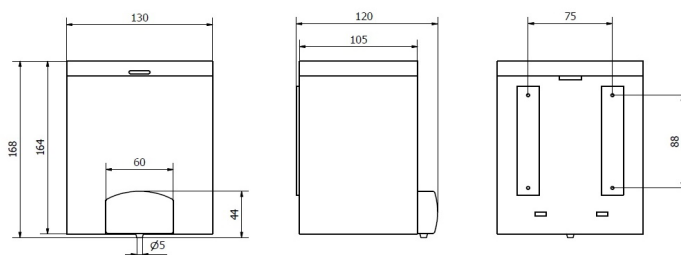

### Dimensions (mm)

**AC21150**

Poids : 0,510 kg

**AC22000**

Poids : 0,660 Kg

### Dimensions avec l'emballage

<b>AC21150</b>			
Hauteur	Largeur	Profondeur	Poids
175 mm	135 mm	135 mm	0,575 Kg

<b>AC22000</b>			
Hauteur	Largeur	Profondeur	Poids
245 mm	140 mm	135 mm	0,760 Kg