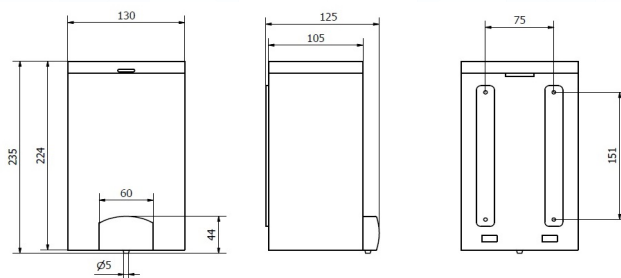

### Dimensions (mm)

**AC21150**

Poids : 0,510 kg

**AC22000**

Poids : 0,660 Kg

### Dimensions avec l'emballage

<b>AC21150</b>			
Hauteur	Largeur	Profondeur	Poids
175 mm	135 mm	135 mm	0,575 Kg

<b>AC22000</b>			
Hauteur	Largeur	Profondeur	Poids
245 mm	140 mm	135 mm	0,760 Kg