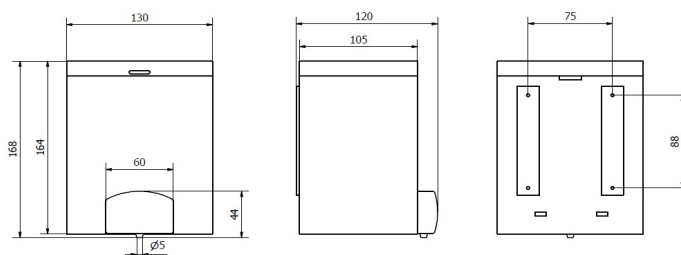

Dimensiones (mm)

AC21150

Peso: 0,510 Kg

AC22000

Peso: 0,660 Kg

Dimensiones con embalaje

AC21150			
Alto	Ancho	Fondo	Peso
175 mm	135 mm	135 mm	0,575 Kg

AC22000			
Alto	Ancho	Fondo	Peso
245 mm	140 mm	135 mm	0,760 Kg