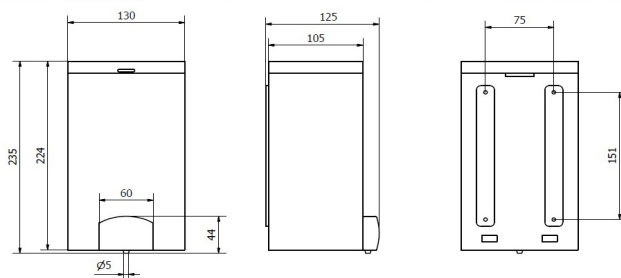

Dimensiones (mm)

AC21150

Peso: 0,510 Kg

AC22000

Peso: 0,660 Kg

Dimensiones con embalaje

AC21150			
Alto	Ancho	Fondo	Peso
175 mm	135 mm	135 mm	0,575 Kg

AC22000			
Alto	Ancho	Fondo	Peso
245 mm	140 mm	135 mm	0,760 Kg