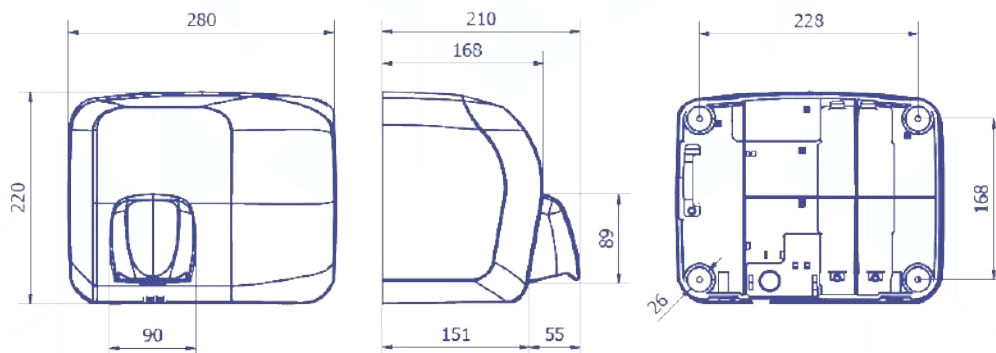

#### AA92000 / AA92500

- Корпус из нерж. стали **AISI 304**.
- Внутренняя часть из **ABS** и поликарбоната **VO**.

## Размеры в упаковке

<b>AA92000 / AA92500</b>			
Высота	Ширина	Глубина	Вес
280 мм	340 мм	290 мм	4,443 кг

<b>AA94000</b>			
Высота	Ширина	Глубина	Вес
280 мм	340 мм	290 мм	5,276 кг