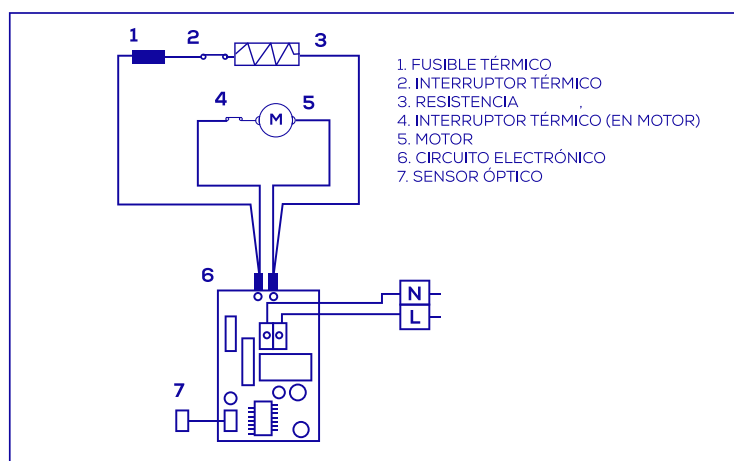

## Чертеж изделия (мм)

**AA92000 / AA92500**  
**AA94000**

Вес нетто: 3,674 кг  
Вес нетто: 4,596 кг

## Размеры в упаковке

<b>AA92000 / AA92500</b>			
Высота	Ширина	Глубина	Вес
280 мм	340 мм	290 мм	4,443 кг

<b>AA94000</b>			
Высота	Ширина	Глубина	Вес
280 мм	340 мм	290 мм	5,276 кг

## Электрическая схема