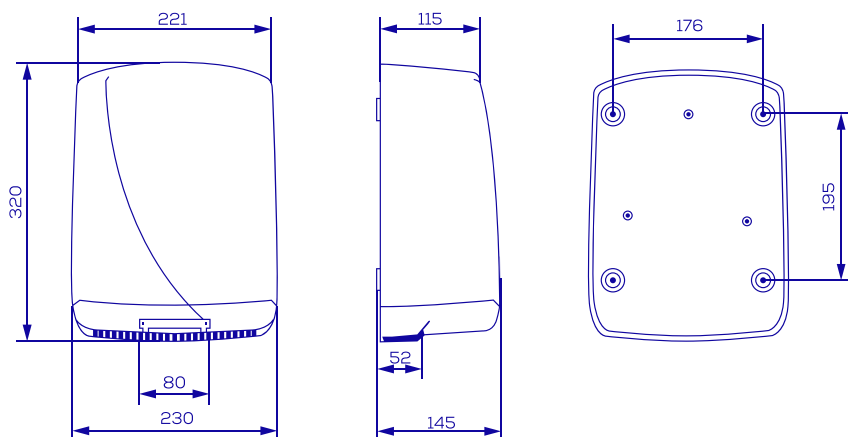

Компоненты и материалы

- Корпус из ABS.
- Внутренние детали из ABS и поликарбоната VO.

Чертеж изделия (мм)

AA14000

Вес нетто: 2,955 кг

Размеры в упаковке

AA14000			
Высота	Ширина	Глубина	Вес
380 мм	285 мм	215 мм	3,633 кг

Электрическая схема

Упаковка

- Упаковка по 1 единице для всех кодов.

Крепление: С помощью 4 винтов и 4 дюбелей (входят в комплект поставки)

Одобрено: Отдел качества

Дата: **11.01.2022**