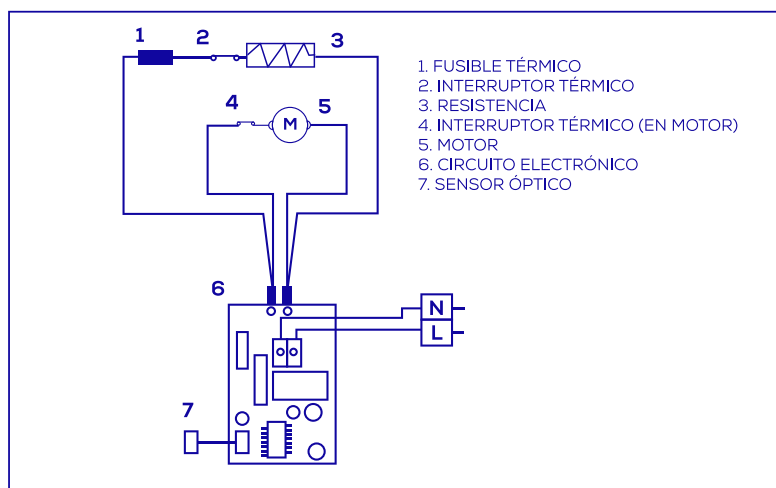

Компоненты и материалы

- Корпус из ABS.
- Внутренние детали из ABS и поликарбоната VO.

Чертеж изделия (мм)

AA14000

Вес нетто: 2,955 кг

Размеры в упаковке

AA14000			
Высота	Ширина	Глубина	Вес
380 мм	285 мм	215 мм	3,633 кг

Электрическая схема

Упаковка

- Упаковка по 1 единице для всех кодов.

Крепление: С помощью 4 винтов и 4 дюбелей (входят в комплект поставки)

Одобрено: Отдел качества

Дата: **11.01.2022**