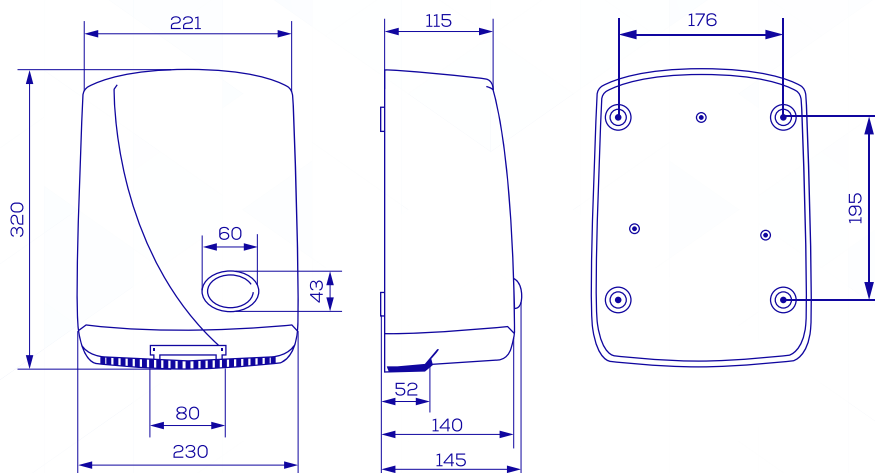

Чертеж изделия (мм)

AA13000

Вес нетто: 2,884 кг

Размеры в упаковке

AA13000			
Высота	Ширина	Глубина	Вес
380 мм	285 мм	215 мм	3,633 кг

Электрическая схема

Упаковка

- Упаковка по 1 единице для всех кодов.