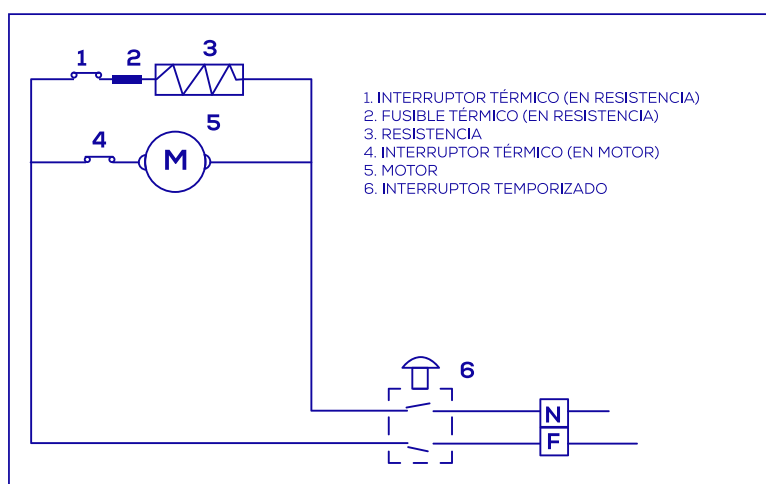

Чертеж изделия (мм)

AA13000

Вес нетто: 2,884 кг

Размеры в упаковке

AA13000			
Высота	Ширина	Глубина	Вес
380 мм	285 мм	215 мм	3,633 кг

Электрическая схема

Упаковка

- Упаковка по 1 единице для всех кодов.